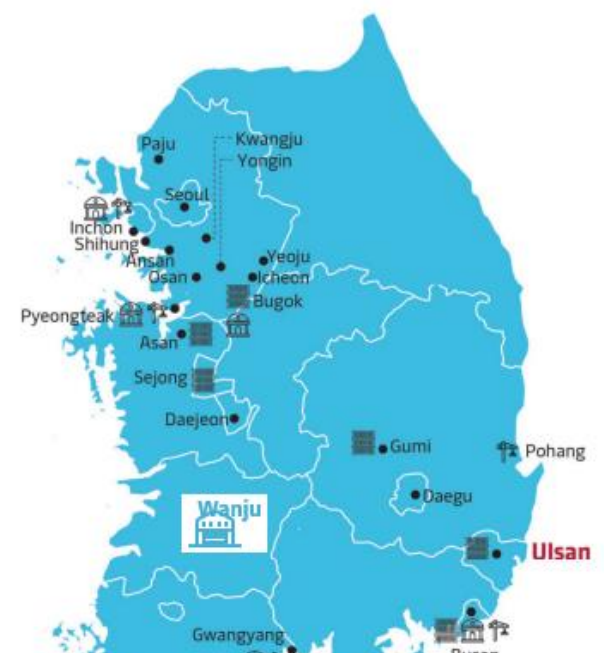

12th April 2022

Customer Advisory

머스크 그룹 내 Hamburg Sud A/S 는 해상 운송 서비스와 육상 공급망 서비스 및 부가 가치 서비스를 통합하여 서비스를 제공하고 있습니다. 글로벌 컨테이너 물류 통합 업체로서 고객분들께 더욱 다양한 옵션을 제공하기 위해 총 5 개 지역의 7 개 내륙 컨테이너 장치장을 운영하고 있으며, 귀사의 물류 계획과 가장 적합한 컨테이너 장치장에서 컨테이너 픽업이 가능합니다. 다양한 옵션을 통해 가장 가깝고 편리한 장치장을 이용하여 물류 흐름을 최적화해보시기 바랍니다.

상차비 신청 메뉴얼 동영상 링크 : <https://youtu.be/uK83nCU6T-I>

항상 함부르크수드를 이용해주셔서 감사드리며, 지속적으로 귀사의 비즈니스 니즈에 맞는 최고의 운송 서비스를 제공할 수 있도록 최선을 다하겠습니다.

Hamburg Sud Korea Limited.
17F TwinCity Namsan Building, 366, Hangang-daero, Yongsan-gu, Seoul, 04323 Korea

완주(디워드)
전북 완주군 봉동읍 테크노벨리 2로 32

150 YEARS BY YOUR SIDE

Hamburg Sud Korea Limited.
17F TwinCity Namsan Building, 366, Hangang-daero, Yongsan-gu, Seoul, 04323 Korea